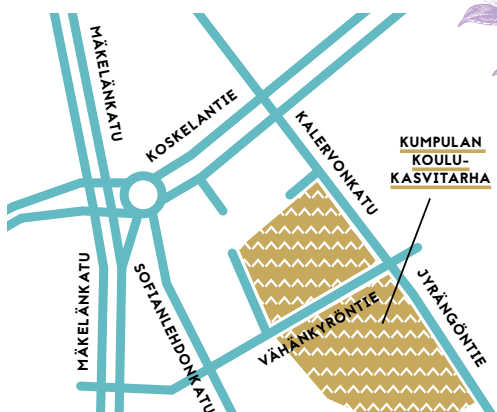

KÄY KURKKAAMASSA & TYKKÄÄMÄSSÄ

- ✗ [facebook.com/vihreanoksanwerstas](https://www.facebook.com/vihreanoksanwerstas)

LÖYDÄT MEIDÄT

- ✗ Kasvukaudella **huhti-lokakuussa** pääpaikka on Kumpulan koulukasvitarha Vähänkyröntie 4, 00610 Hki
- ✗ Talvikaudella **marras-huhtikuu** vaihtuvat kohteet mm. Pauligin huvila, Annala, Kontulan puutyöpaja